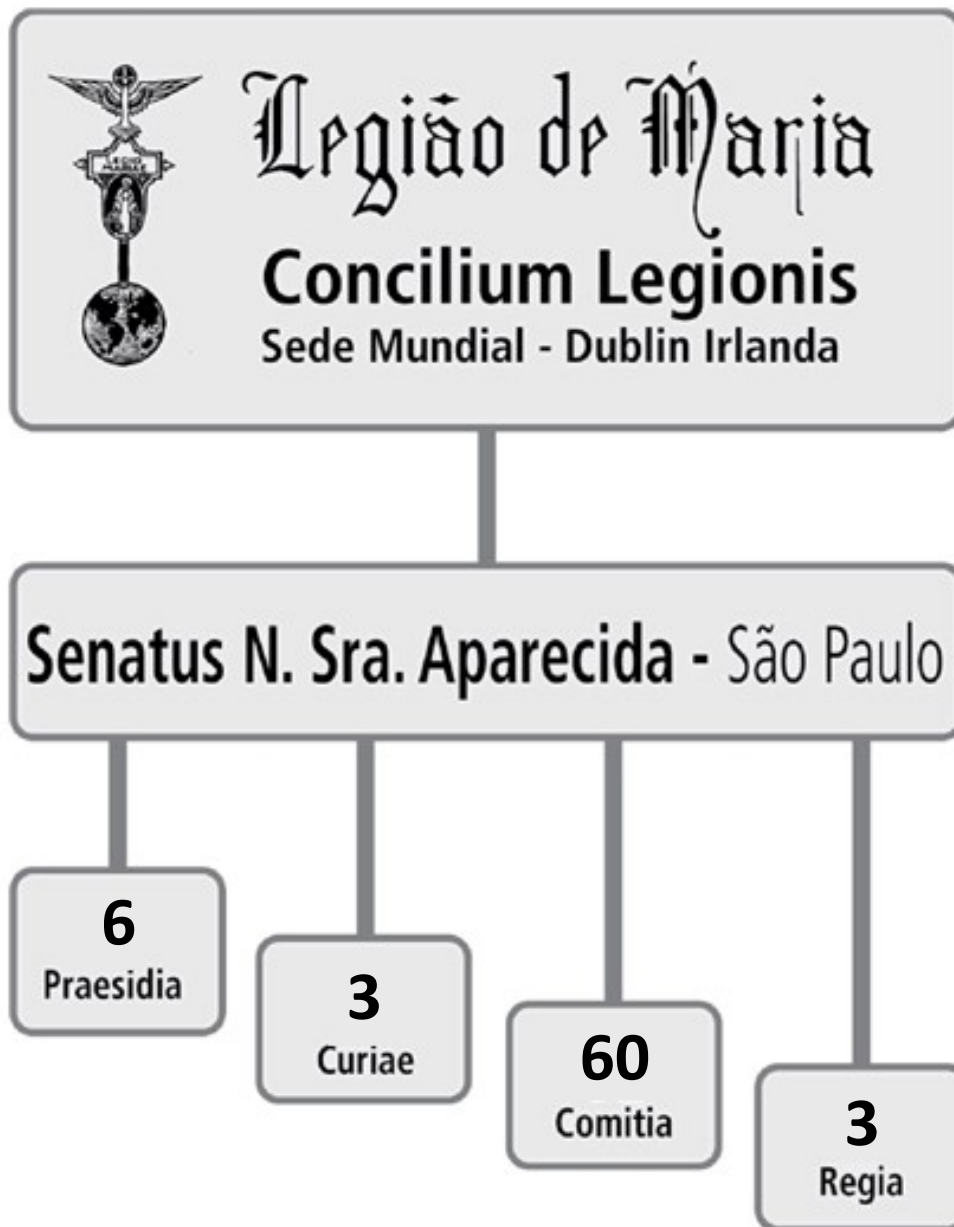

PLANAJAMENTO

Planejamento 2025

Publicação para os conselhos filiados ao Senatus N. Sra. Aparecida – São Paulo

Responsabilidade: Diretoria do Senatus N. Sra. Aparecida

Correspondência: Av: Liberdade, 91, sobreloja, Liberdade, São Paulo / SP, CEP: 01503-903